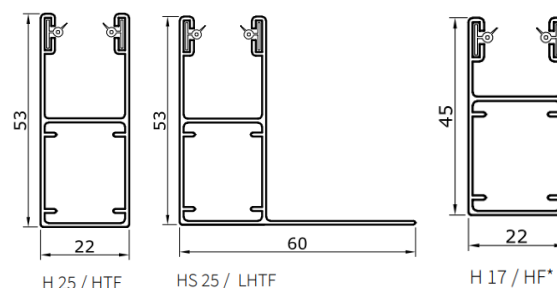

Producteigenschappen

Materiaal: Aluminium

Cassette: Afgeschuind

Maximale breedte: 300 cm (maatwerk)

Maximale hoogte: 400 cm (maatwerk)

Bediening: Handmatig (Elektrisch optioneel)

Lameldikte: 0,87 cm

Lamelhoogte: 4,0 cm

Pantsergewicht: 2,79 kg/m²

Fabrieksgarantie: 5 jaar

Doorsnede

Kapmaat in [mm]*	Lichthoogte in [mm]	Max totale hoogte [mm]**
137	863 t/m 1363	1500
150	1364 t/m 1650	1800
165	1651 t/m 2135	2300
180	2136 t/m 2820	3000
205	2821 t/m 3795	4000

*De kapmaat is de hoogte en de diepte van de cassette.

** De maximale totale hoogte = maximale lichthoogte + kapmaat

Standaard geleiders [mm]

Lamel

Gemoffelde aluminium lamel
Pantsergewicht : 2,79 [kg/m²]
Max. opp. : 9,36 [m²]