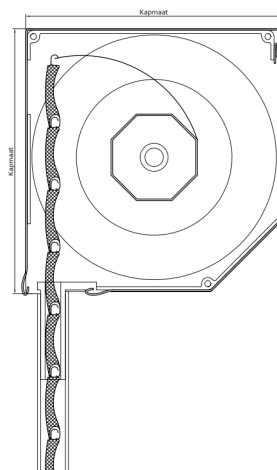

Producteigenschappen

Materiaal: Aluminium

Cassette: Afgeschuind

Maximale breedte: 300 cm (maatwerk)

Maximale hoogte: 400 cm (maatwerk)

Bediening: Handmatig (Elektrisch optioneel)

Lameldikte: 0,87 cm

Lamelhoogte: 4,0 cm

Pantsergewicht: 2,79 kg/m²

Fabrieksgarantie: 5 jaar

Doorsnede

Kapmaat in [mm]*	Lichthoogte in [mm]	Max totale hoogte [mm]**
137	863 t/m 1363	1500
150	1364 t/m 1650	1800
165	1651 t/m 2135	2300
180	2136 t/m 2820	3000
205	2821 t/m 3795	4000

*De kapmaat is de hoogte en de diepte van de cassette.

** De maximale totale hoogte = maximale lichthoogte + kapmaat

Standaard geleiders [mm]

Lamel

Gemoffelde aluminium lamel
Pantsergewicht : 2,79 [kg/m²]
Max. opp. : 9,36 [m²]